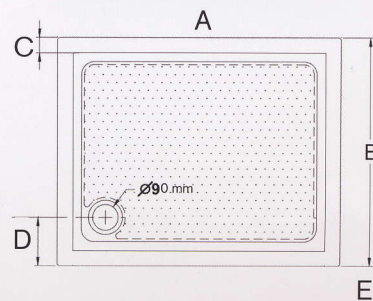

## KIROS

Superfície antidesslizante

OPCIONES  
OPÇÕES  
OPTIONS/OPTIONS

TARIMA  
MADERA/ROCO

MEDIDAS (cm) TAMANHOS MESURES MEASURES	TIPO TIPO TIPE TYPE	A	B	C	D	E	PRECIO PREÇO PRIX PRICE	 18 €
90x75	B	900	750	60	170	80 mm	119 € •	105 € •
100x70	A	1000	700	50	170	50 mm	122 € •	120 € •
100x80	A	1000	800	50	170	45 mm	126 € •	122 € •
120x70	A	1200	700	50	170	45 mm	153 € •	133 € •
120x80	A	1200	800	50	170	50 mm	176 € •	113 € •
120x90	A	1200	900	50	180	80 mm	213 € •	159 € •
140x70	A	1400	700	50	170	50 mm	210 € •	172 € •
140x75	A	1400	750	50	170	55 mm	230 € •	180 € •
140x80	C	1400	800	55	400	55 mm	240 € •	197 € •
150x70	A	1500	700	50	170	50 mm	243 € •	187 € •
150x75	A	1500	750	50	170	55 mm	256 € •	191 € •
150x80	A	1500	800	50	170	55 mm	267 € •	195 € •
160x70	A	1600	700	50	170	55 mm	246 € •	197 € •
160x75	A	1600	750	50	170	60 mm	263 € •	199 € •
160x80	A	1600	800	50	170	60 mm	273 € •	211 € •
170x70	A	1700	700	50	170	50 mm	263 € •	216 € •
170x75	A	1700	750	50	170	50 mm	273 € •	232 € •
170x90	A	1700	900	50	170	60 mm	280 € •	237 € •

## KEOPS

MEDIDAS (cm) TAMANHOS MESURES MEASURES									PRECIO PREÇO PRIX PRICE	OPCIONES OPÇÕES OPTIONS OPTIONS	
	A	B	C	D	E	F	G	H			TARIMA MADERA IROCO
80x80	800	800	60	180	75	820	610	870 mm	116 € •	100 € •	
90x90	900	900	70	190	75	1050	730	960 mm	136 € •	111 € •	
100x100	1000	1000	75	190	80	1180	860	1100 mm	166 € •	153 € •	