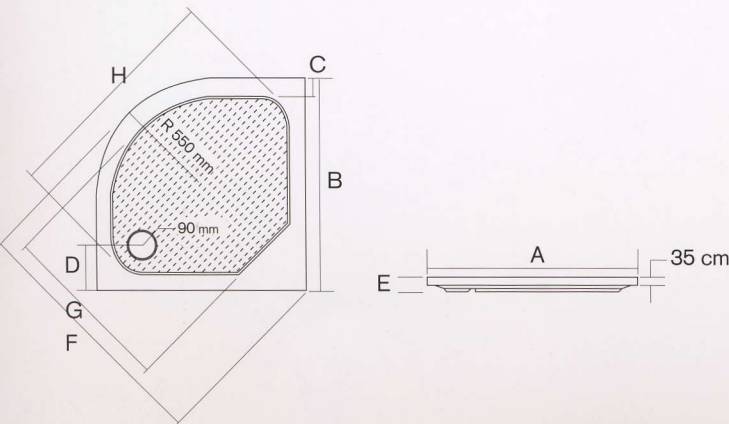

## KIROS

Superfície antidesslizante

OPCIONES  
OPÇÕES  
OPTIONS/OPTIONS

TARIMA  
MADERA/ROCO

MEDIDAS (cm) TAMANHOS MESURES MEASURES	TIPO TIPO TIPE TYPE	A	B	C	D	E	PRECIO PREÇO PRIX PRICE	 18 €
90x75	B	900	750	60	170	80 mm	119 € •	105 € •
100x70	A	1000	700	50	170	50 mm	122 € •	120 € •
100x80	A	1000	800	50	170	45 mm	126 € •	122 € •
120x70	A	1200	700	50	170	45 mm	153 € •	133 € •
120x80	A	1200	800	50	170	50 mm	176 € •	113 € •
120x90	A	1200	900	50	180	80 mm	213 € •	159 € •
140x70	A	1400	700	50	170	50 mm	210 € •	172 € •
140x75	A	1400	750	50	170	55 mm	230 € •	180 € •
140x80	C	1400	800	55	400	55 mm	240 € •	197 € •
150x70	A	1500	700	50	170	50 mm	243 € •	187 € •
150x75	A	1500	750	50	170	55 mm	256 € •	191 € •
150x80	A	1500	800	50	170	55 mm	267 € •	195 € •
160x70	A	1600	700	50	170	55 mm	246 € •	197 € •
160x75	A	1600	750	50	170	60 mm	263 € •	199 € •
160x80	A	1600	800	50	170	60 mm	273 € •	211 € •
170x70	A	1700	700	50	170	50 mm	263 € •	216 € •
170x75	A	1700	750	50	170	50 mm	273 € •	232 € •
170x90	A	1700	900	50	170	60 mm	280 € •	237 € •

## KEOPS

MEDIDAS (cm) TAMANHOS MESURES MEASURES									PRECIO PREÇO PRIX PRICE	OPCIONES OPÇÕES OPTIONS OPTIONS	
	A	B	C	D	E	F	G	H			TARIMA MADERA IROCO
80x80	800	800	60	180	75	820	610	870 mm	116 € •	100 € •	
90x90	900	900	70	190	75	1050	730	960 mm	136 € •	111 € •	
100x100	1000	1000	75	190	80	1180	860	1100 mm	166 € •	153 € •	